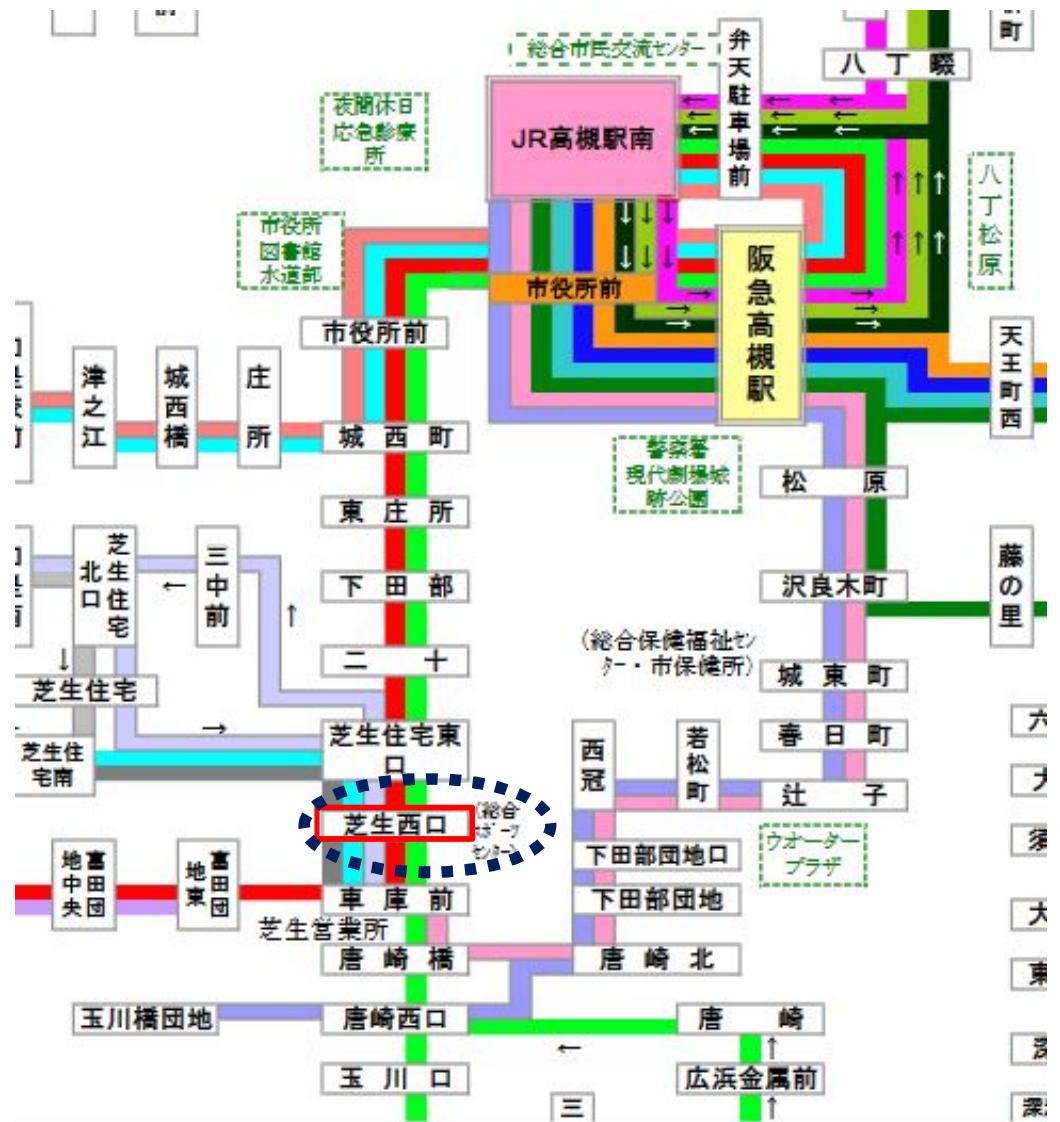

コート間が狭い為安全上サイドライン側はアシスタントレフリーのみとします。保護者のご観戦はグランド外の場所からお願いします。

グランド外のアスファルトスペースにテントやタープの設置、ブルーシート等を敷いて頂くことは可能ですが、杭等は使用禁止となっております。

負傷事故については本部にて応急措置を行います。後は各スクールにてご対応下さい。(救急車を要請される場合は本部までご連絡下さい。)

ゴミは広場内に残さず、必ず持ち帰ること。

青少年運動広場 グランド配置図

グラウンドのご案内

高槻市立総合スポーツセンター「青少年運動広場」

● 所在地・電話番号

- 高槻市芝生町4丁目1-1
- 電話番号 072-677-8200

● アクセス

- 高槻市営バスJR高槻駅南乗り場から「柱本団地」「富田団地」「車庫前」行きで「芝生西口(しばにしぐち)」下車すぐ
- 阪急高槻駅2・3番乗り場から「柱本団地」「富田団地」「車庫前」行きで「芝生西口(しばにしぐち)」下車すぐ