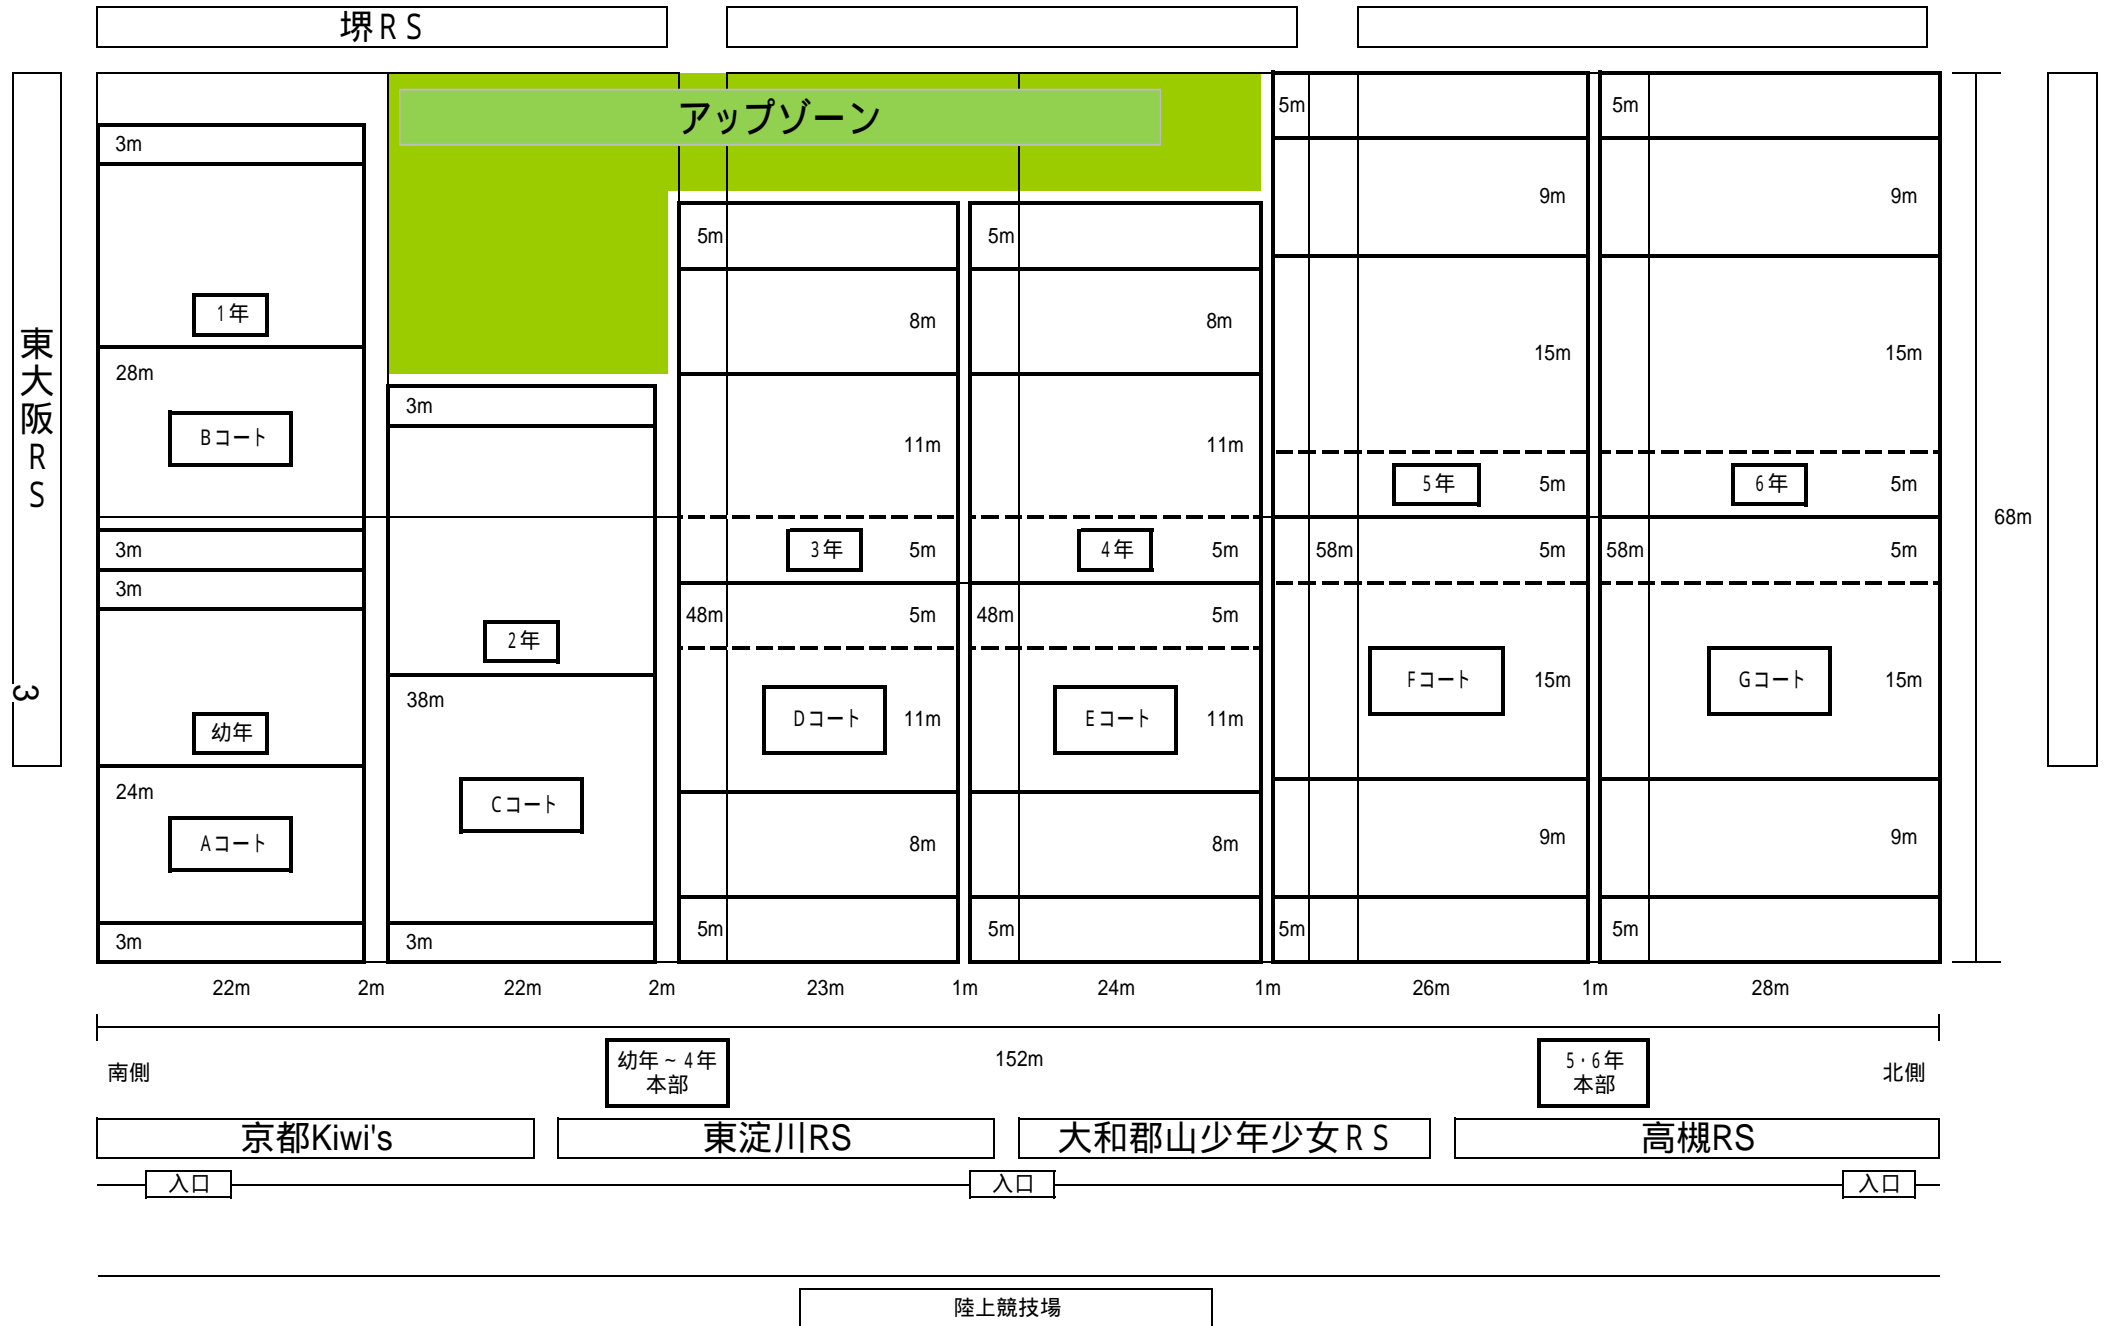

青少年運動広場 グランド配置図