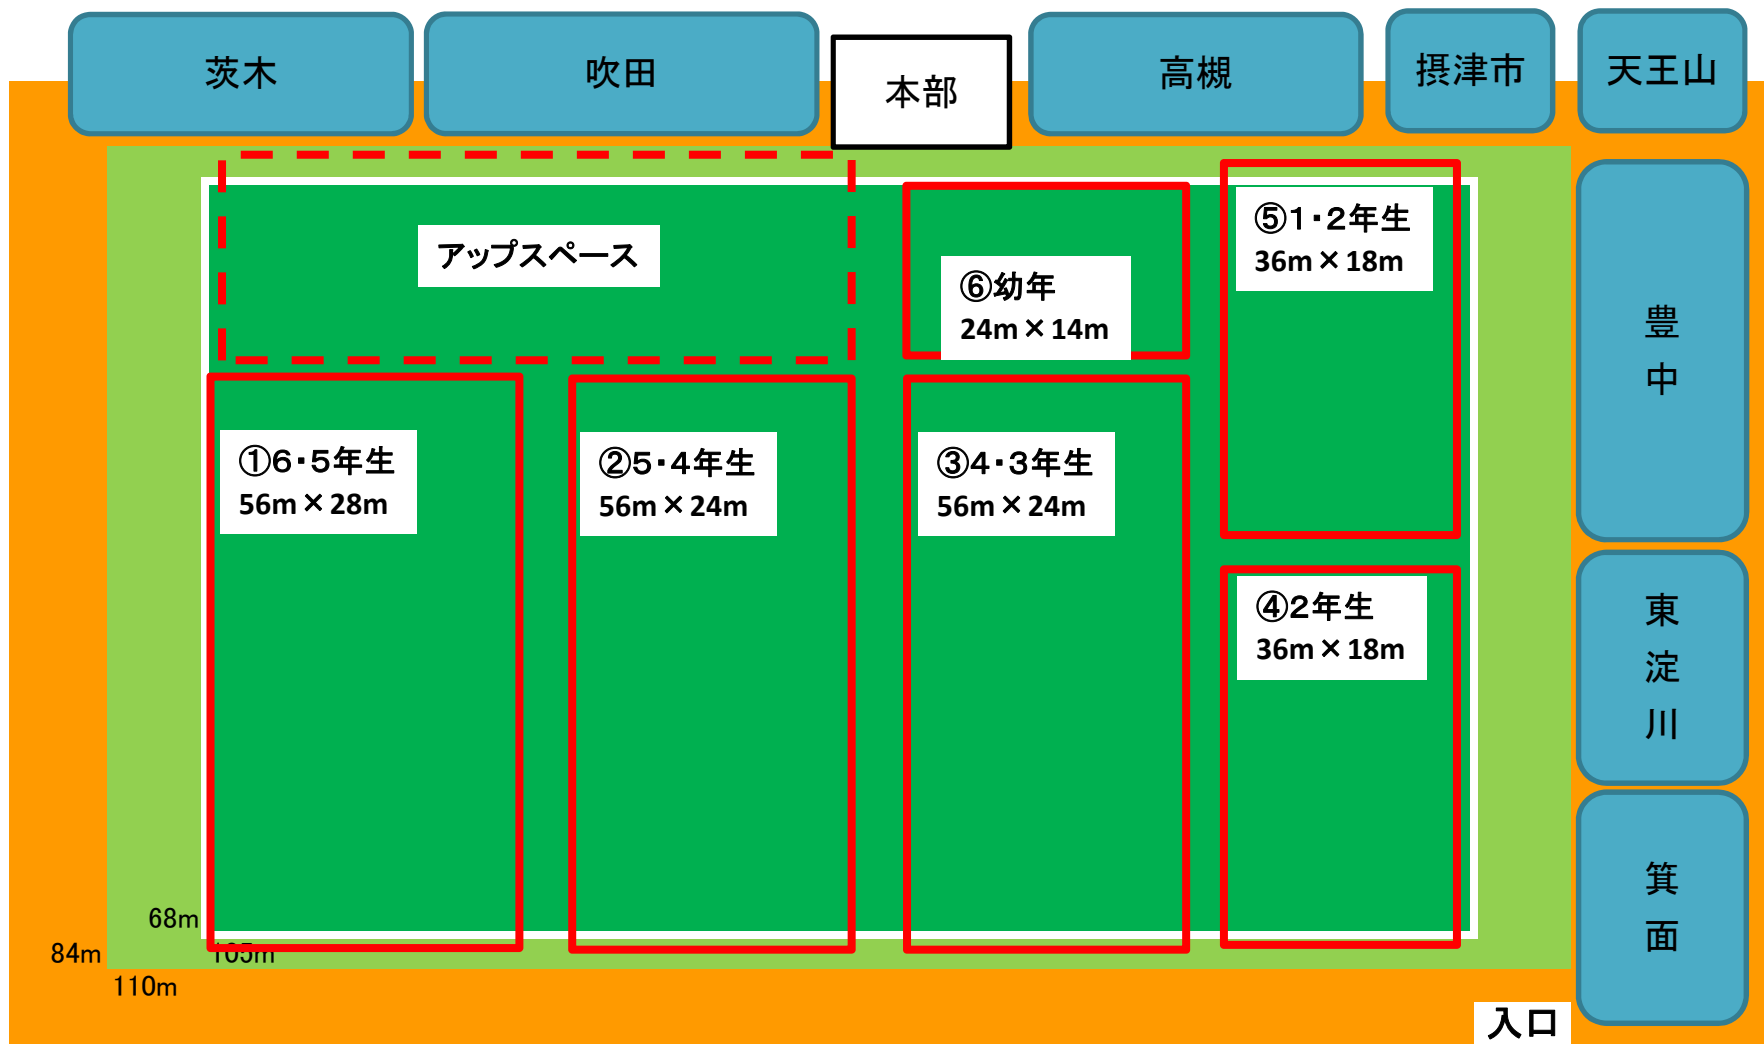

第38回 北摂大会エントリー表

2018/5/1付け

スクール名	学年	幼年		1年生		2年生		3年生		4年生		5年生		6年生		合計
	カテゴリー	A	B	A	B	A	B	A	B	A	B	A	B	A	B	
茨木RS	チーム数	1		1		1	1	1		1		1		1		8
	学年別生徒数	10		7		12		12		11		15		12		79
摂津・天王山RS	チーム数		1		1	1		1		1		1			1	7
	学年別生徒数	7		5		7		9		12		13		14		67
吹田RS	チーム数	1	1	1	1	2	2	2	1	1	1	0	1	1	16	
	学年別生徒数	37		17		30		30		23		16		23		176
高槻RS	チーム数	1	1	1		2		1		1	1	1		1		10
	学年別生徒数	14		5		12		10		20		13		10		84
豊中RS	チーム数	1	1	1	1	1	2	1	1	1	2	1	2	1	0	16
	学年別生徒数	15		15		22		20		22		29		12		135
東淀川RS	チーム数	1		1		1		1		1		1		1		7
	学年別生徒数	5		5		5		14		8		15		15		67
箕面RS	チーム数		2	1		1	2	1	1	1	1	1	1		1	13
	学年別生徒数	18		10		19		14		14		17		13		105
合計	チーム数	5	6	6	3	9	7	8	3	7	5	7	3	5	3	77
	学年別生徒数	106		64		107		109		110		118		99		713

第38回 北摂ラグビースクール大会 全体レイアウト
会場：服部緑地公園 人工芝サッカー場

第38回 北摂ラグビースクール大会 グラウンドレイアウト

会場：服部緑地公園 人工芝サッカー場

本部